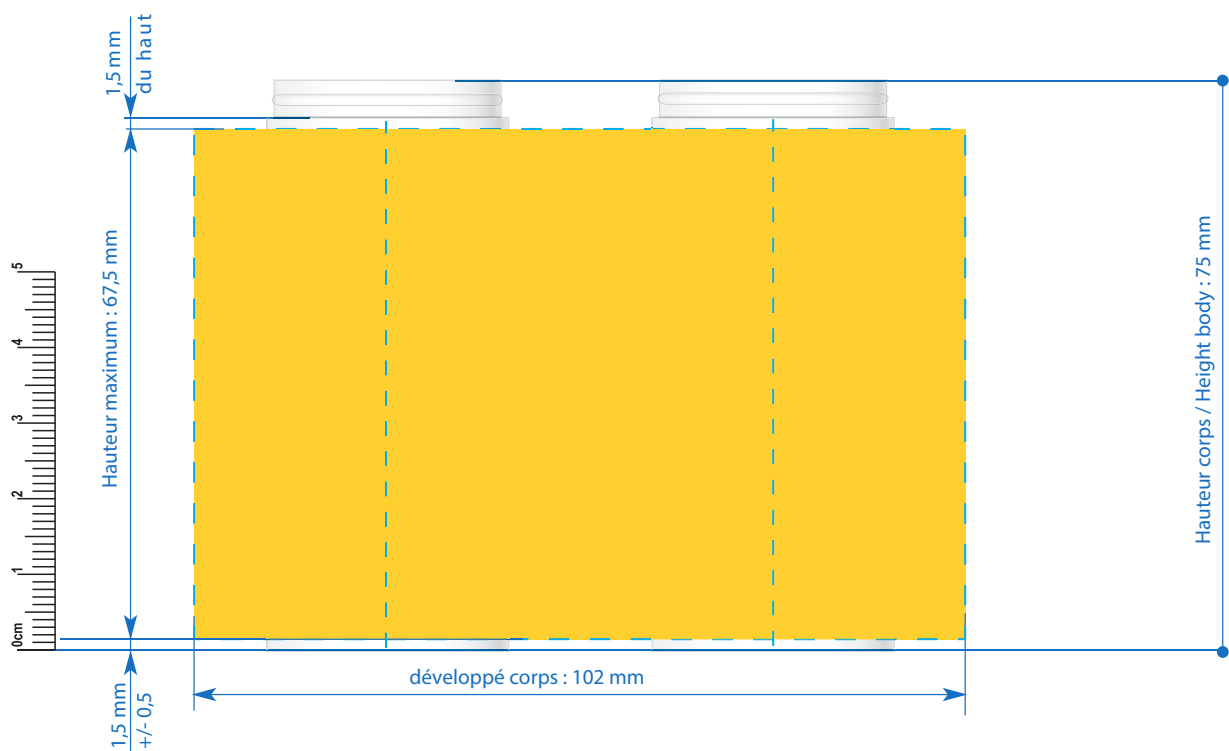

Seriplast

27-03-2020

AT packaging

CORPS ATTRACTIVE ø 32

30 ml AIRLESS H75

SURFACE DECORABLE **OFFSET**

SURFACE DECO

Hauteur maximum : 67,5 mm

Développé Décor : 102 mm

Entraxe 51 mm

Impression Offset 1 à 5 Couleurs + Vernis

CORPS INJECTÉ en PP

Seriplast

27-03-2020

AT packaging

CORPS ATTRACTIVE Ø 32 30 ml AIRLESS H75 SURFACE DECORABLE SERIGRAPHIE

SURFACE DECO

Hauteur maximum : 64 mm
Développé Décor : 97 mm
Entraxe 51 mm
CORPS INJECTÉ en PP