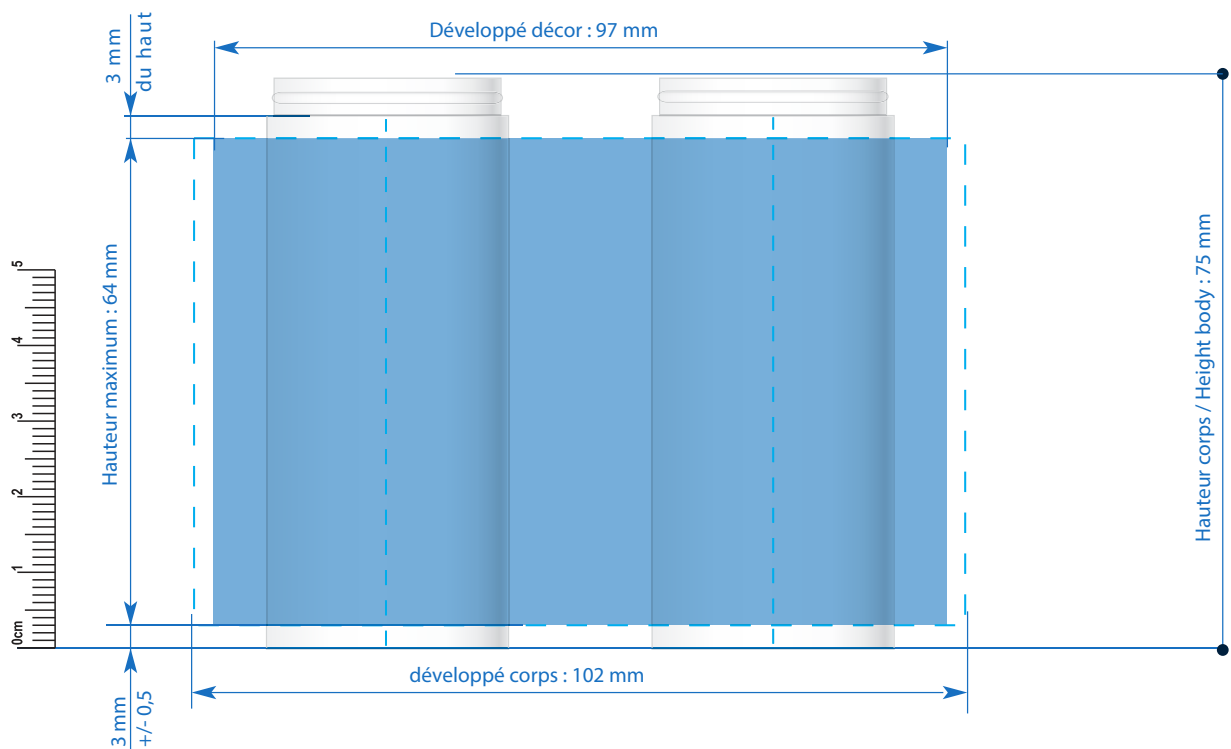

Seriplast

27-03-2020

AT packaging

CORPS ATTRACTIVE ø 32

30 ml AIRLESS H75

SURFACE DECORABLE **OFFSET**

SURFACE DECO

Hauteur maximum : 67,5 mm

Développé Décor : 102 mm

Entraxe 51 mm

Impression Offset 1 à 5 Couleurs + Vernis

CORPS INJECTÉ en PP

Seriplast

27-03-2020

AT packaging

CORPS ATTRACTIVE Ø 32 30 ml AIRLESS H75 SURFACE DECORABLE SERIGRAPHIE

SURFACE DECO

Hauteur maximum : 64 mm
Développé Décor : 97 mm
Entraxe 51 mm
CORPS INJECTÉ en PP